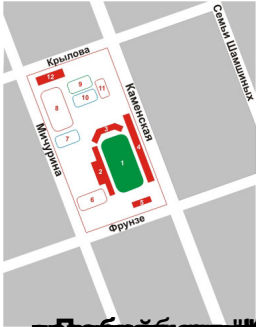

224-04-88,

+7 (383)

224-06-

объекты:

1 - Футбольная арена

7 - Автостоянка

8 - Запасное футбольное поле (каток)

- пр. Дзержинского "Фрунзский базарный рынок",