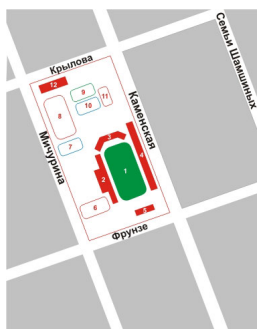

1 – Футбольная арена

7 – Автостоянка

8 – Запасное футбольное поле (каток)

Как добраться:

– на метро – до станций «Красный проспект», «Сибирская»;